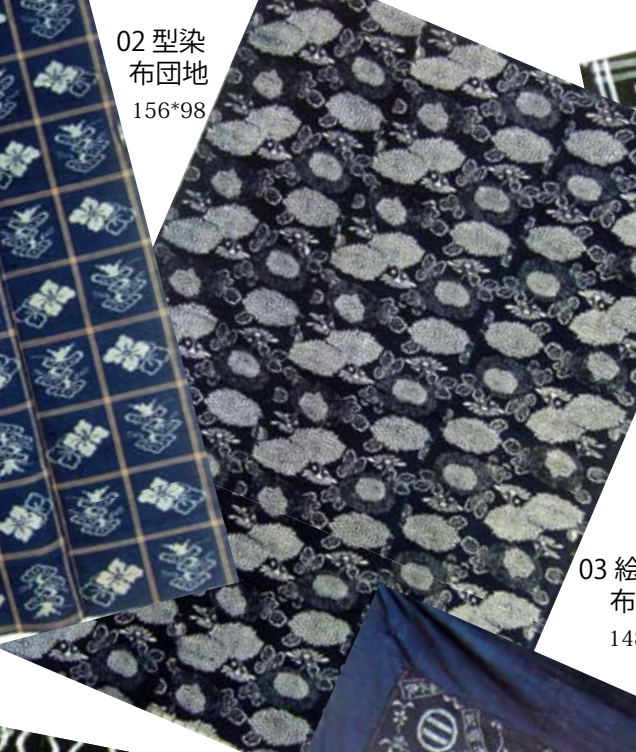

# 沈める美 ― 染の世界 ―

05 型染  
布団地  
159\*119

04 絵絣  
布団地  
148\*128

03 絵絣  
布団地  
148\*128

02 型染  
布団地  
156\*98

01 絵絣  
布団地  
135\*126

09 絵絣  
布団地  
140\*128

08 絵絣 布団地  
139\*132